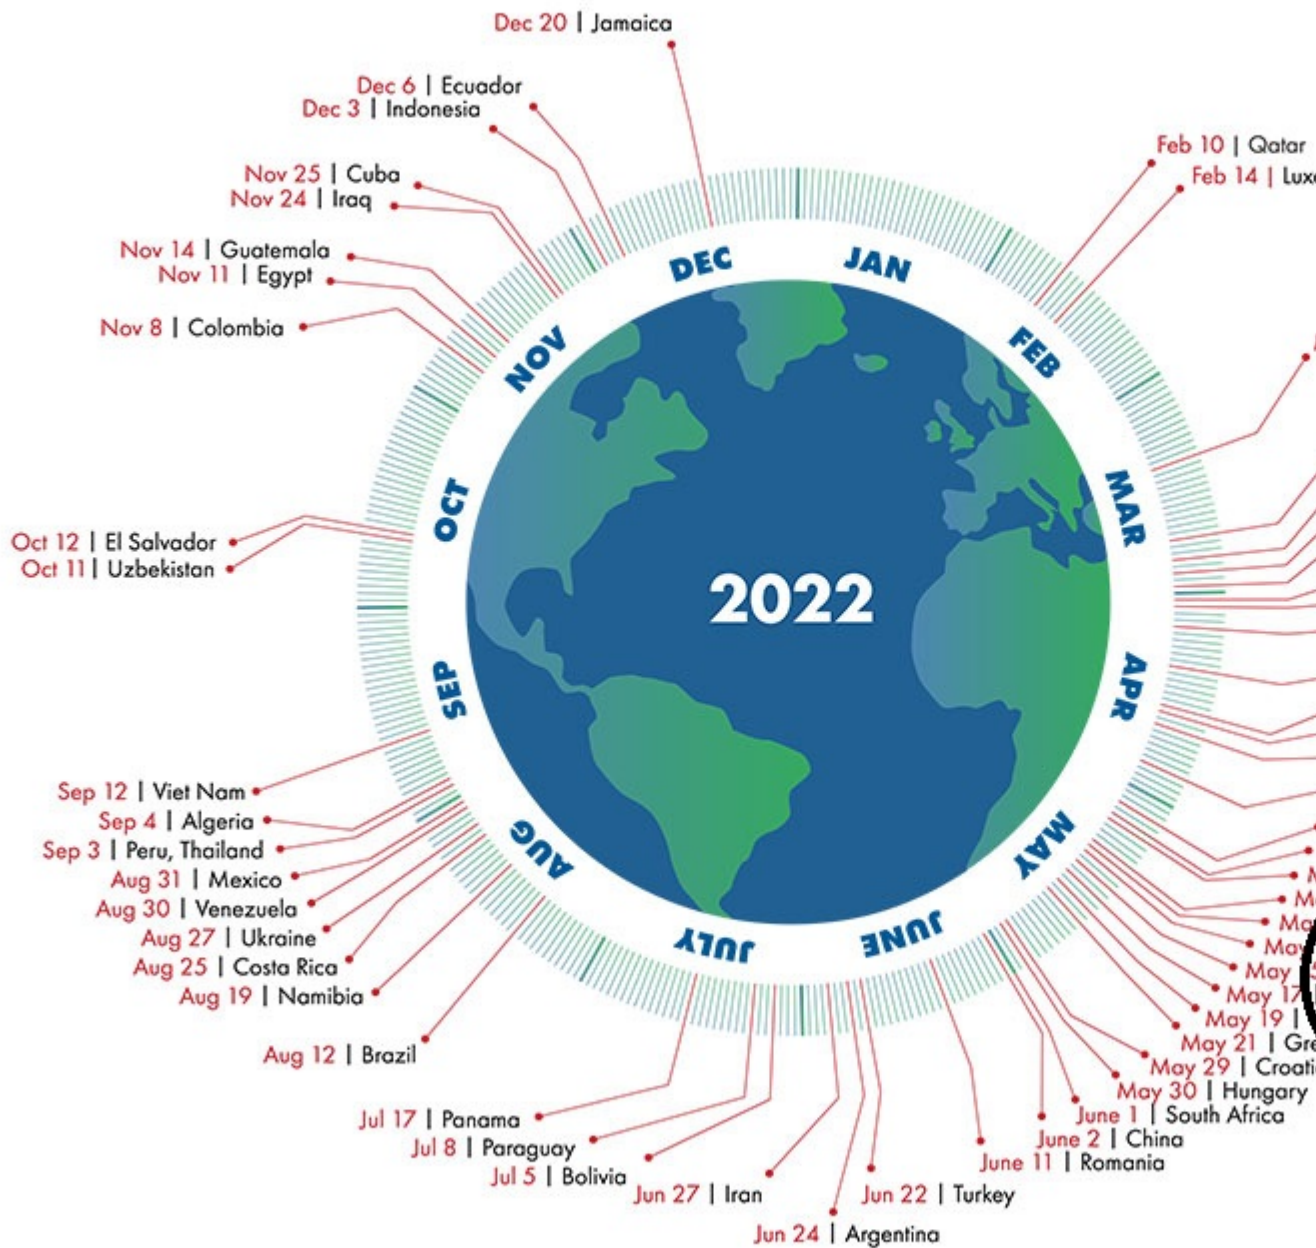

Liceo Statale "Edoardo Amaldi" - Alzano Lombardo (Bergamo) (<https://www.liceoamaldi.edu.it>)

La Voce della Terra

Evento musicale del 22 aprile 2022 con la partecipazione straordinaria del Maestro Giovanni Allevi

La Voce della Terra
GIOVANNI ALLEVI

#OnePeopleO
The mult

22 APRILE

In diretta dalla Nuvola di Fukusa
Con artisti, attori e scenziati
Con la partecipazione straordinaria
del Maestro Giovanni Allevi

Earth

Country Overshoot Days 2

When would Earth Overshoot Day land if the world's population li

For a full list of countries, visit overshootday.org/country-overshoot-days

Source: National Footprint and Biocapacity Accounts, 2022 Edition
data.footprintnetwork.org